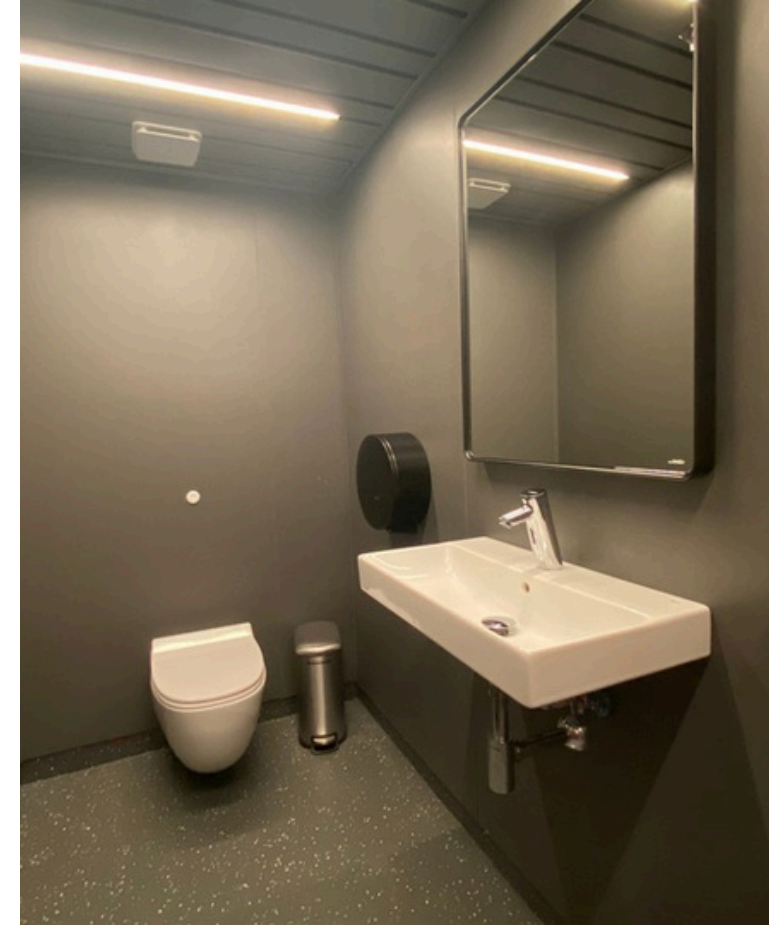

BALEARIA

ELEANOR ROOSEVELT

**Salón
Exclusive**

Un espacio único

Características del salón Exclusive

Salón Mar - Salón terraza

Incorporamos la acomodación **Salón Exclusive** en el renovado *fast ferry Eleanor Roosevelt* para ofrecer **privacidad y distinción** al pasajero. Esta acomodación, en el catálogo también de otros dos buques, está disponible tanto con vistas al mar - **Salón Mar** - como con salida independiente a la terraza - **Salón Terraza**-. Cada uno de estos salones cuenta con capacidad de hasta **6 pasajeros en el caso del Salón Mar** y hasta **8 en el caso del Salón Terraza**.

Ambos disponen de butacas amplias y confortables, con una mesa central y dos butacas independientes con reposapiés y inclinación automática.

Además, esta acomodación cuenta con un amplio sofá, un **minibar**, un **baño privado** y una **smart TV** para proyectar el contenido que el pasajero desee.

5 Baño privado

Ambos salones Exclusive cuentan con un baño privado para comodidad del pasajero.

6 Smart TV

La televisión inteligente del salón 'Exclusive' permite conectar un dispositivo móvil y ver contenido a la carta