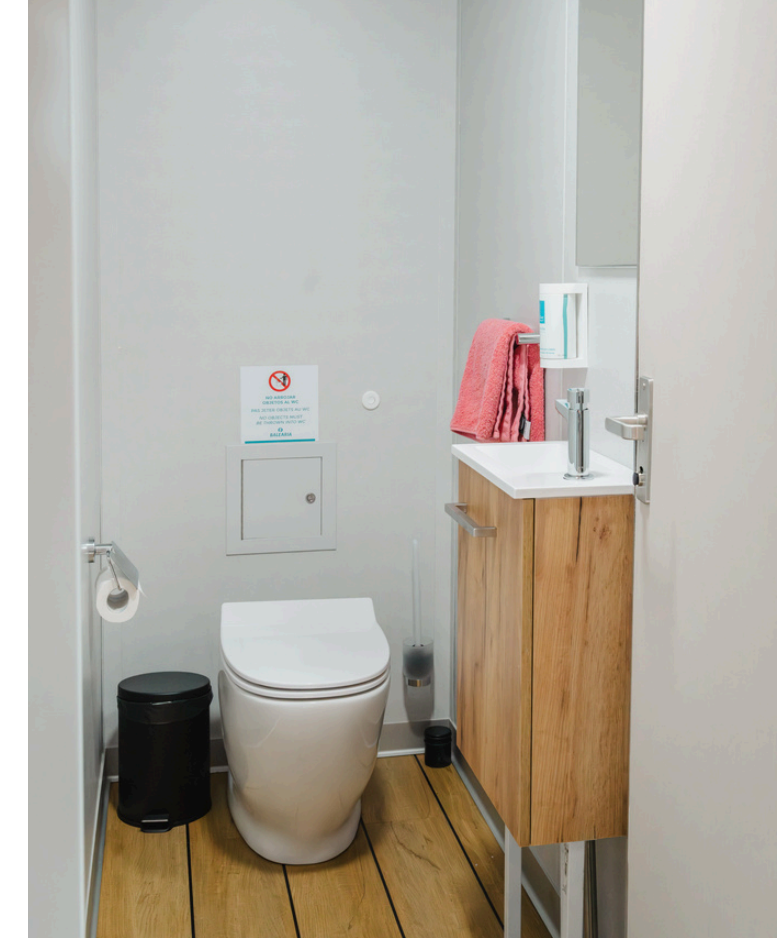

## Características del salón Exclusive

Salón Mar - Salón terraza

Incorporamos la acomodación **Salón Exclusive** en el renovado *fast ferry Eleanor Roosevelt* para ofrecer **privacidad y distinción** al pasajero. Esta acomodación, en el catálogo también de otros dos buques, está disponible tanto con vistas al mar - **Salón Mar** - como con salida independiente a la terraza - **Salón Terraza**-. Cada uno de estos salones cuenta con capacidad de hasta **6 pasajeros en el caso del Salón Mar** y hasta **8 en el caso del Salón Terraza**.

Ambos disponen de butacas amplias y confortables, con una mesa central y dos butacas independientes con reposapiés y inclinación automática.

Además, esta acomodación cuenta con un amplio sofá, un **minibar**, un **baño privado** y una **smart TV** para proyectar el contenido que el pasajero desee.